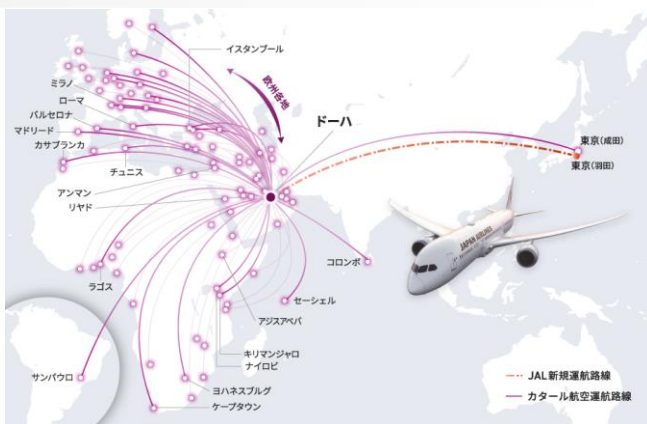

## JALの最新情報

国際線：JALドーハ線、「JAL First Class Entrance」、国内線：スカイメイト/シニア割引、キャンペーンをご紹介します。

### 国際線 「世界の旅路をひろくする」JAL 羽田-ドーハ線 欧州への接続も可能に！

JAL羽田-ドーハ線は2024年3月31日より運航開始！日本の航空会社としては初めての中東への直行便となります。ドーハからはJALと同じワンワールドアライアンスメンバーであるカタール航空の国際線ネットワークを通じ、ドーハから中東・欧州・アフリカ・南米方面へも接続が可能です。

### 運航スケジュール（2024年3月31日～10月26日）

方面	便名	出発時刻	到着時刻	機種・クラス	運航日
羽田-ドーハ	JL059	羽田発22:50	現地着04:40(翌日)	JALボーイング787-9	毎日運航
	JL050	現地発07:15	羽田着23:55	ビジネスクラス・エコノミークラス	

※カタール航空のコードシェアを実施いたします。なお、既に実施しているカタール航空運航の東京-ドーハ線のJALコードシェアも引き続き実施いたします。  
※JL059便は2024年3月31日よりJL050便は2024年4月1日より運航開始予定です。  
※上記のスケジュールは2024年2月9日現在の情報です。時刻は現地時間です。上記計画とスケジュールは、関係当局の認可を前提としております。

### 設定運賃例

エコノミークラス
東京（羽田）ドーハ行き 往復167,200円～

ビジネスクラス
東京（羽田）ドーハ行き 往復337,200円～

※掲載されている運賃は、2024年2月～3月にご購入いただいた場合の日本発着JAL国際線区間に適用される燃油特別付加運賃が含まれます。別途、航空保険特別料金や旅客施設使用料などががかかります。  
※期間限定運賃の場合、掲載の運賃であっても、予約期間を過ぎている運賃はご購入いただけませんのでご注意ください。また、期間限定運賃は路線により一部対象外の期間がございます。  
※各運賃にてご利用いただける座席数には限りがございます。運賃は予告なしに変更および追加設定される場合がございます。  
※ご購入後に運賃額の改定があった場合、差額の調整（追加収受または払い戻し）は行いません。  
運賃額は、ご購入時点で有効なものが適用となります。